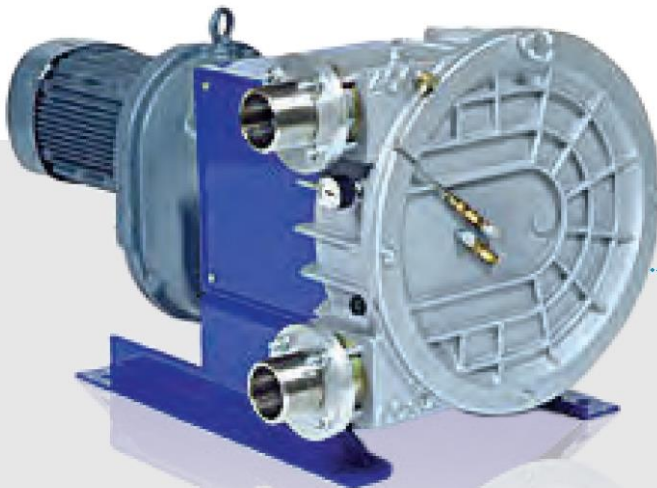

Features

- IP 65 Norm
- In der Lage, Steckdosen bis zu 250 Ampere unterzubringen
- Sehr stabiles Polyethylen Innengehäuse
- Verschiedene Gehäusetypen wählbar:
 - UV-stabiler, kratzfester ABS-Kunststoff
 - gepulvertes Aluminium
 - Edelstahl
- In 4 Größen verfügbar
- Stromsparende LED-Beleuchtungstechnik
- Verschiedene Beleuchtungsvarianten verfügbar
- SOS/ Notfall Versionen

Produktmaße: je nach Typ

Höhe	Tiefe	Breite
847mm	230mm	230mm
1.147mm	300mm	300mm

Maricer bietet verschiedene Absauganlagen für Ihre Marina an. Vom einfachen Einzelsystem bis zum komfortablen mobilen System, bietet Maricer die für Sie und Ihre Gäste optimale Lösung.

STAND-ALONE PUMP-OUT

Erhältlich in einer einfachen Version mit Start/Stop-Schalter oder mit einem anpassbaren Bezahlssystem

MULTI-POINT PUMP OUT SYSTEMS

Maricer's mobile Absaugstation ist einfach zu bedienen, robust und eine zuverlässige mobile Absauglösung. Dadurch können Sie an jedem Liegeplatz ihrer Marina diesen einzigartigen Service anbieten.